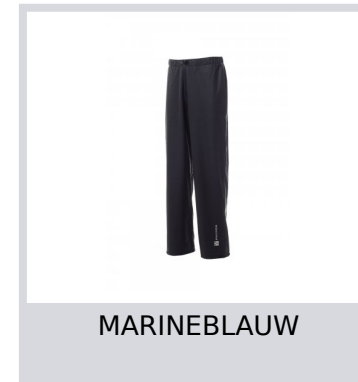

DRY-PANTS

000443-0101

Regenbroek, elastische taille met trekkoord, verstelbare onderkant van pijpen met drukknoop, gesealde naden.

Samenstelling: 100% POLYESTER PU-GECOAT

Aspect: PU GECOAT REGENDICHT POLYESTER

Gewicht: 180 GR/MQ

Maten: S-M-L-XL-XXL-3XL

Verpakking: 1/20

GEPRODUCEERD IN: GEPRODUCEERD IN CHINA

HS-CODE: 62104000

Kleuren

Wasvoorschriften

Certificaties