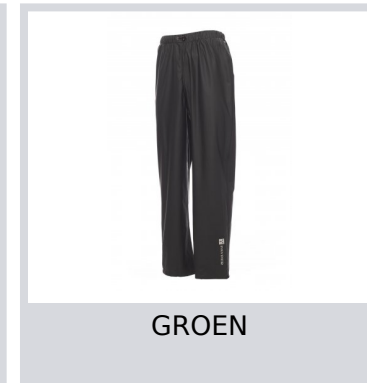

DRY-PANTS

000443-0101

Regenbroek, elastische taille met trekkoord, verstelbare onderkant van pijpen met drukknoop, gesealde naden.

Samenstelling: 100% POLYESTER PU-GECOAT

Aspect: PU GECOAT REGENDICHT POLYESTER

Gewicht: 180 GR/MQ

Maten: S-M-L-XL-XXL-3XL

Verpakking: 1/20

GEPRODUCEERD IN: GEPRODUCEERD IN CHINA

HS-CODE: 62104000

Kleuren

Wasvoorschriften

Certificaties