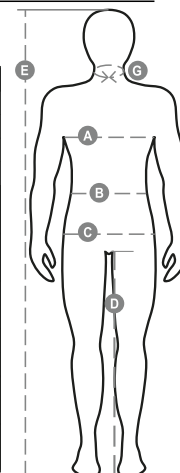

Gewicht: 180 GR/MQ

Maten: S-M-L-XL-XXL-3XL

Verpakking: 1/20

GEPRODUCEERD IN: GEPRODUCEERD IN CHINA

HS-CODE: 62104000

Kleuren

Wasvoorschriften

Certificaties

Maattabel

International Sizes	XXS		XS		S		M		L		XL		XXL		3XL		4XL		5XL	
IT - DE	36	38	40	42	44	46	48	50	52	54	56	58	60	62	64	66	68	70	72	74
FR - ES	32	34	36	38	40	42	44	46	48	50	52	54	56	58	60	62	64	66	68	70
UK Top	29	30	31	33	34	36	38	39	41	42	44	46	47	48	50	52	53	55	56	58
UK Trousers	25	27	28	29	30	32	33	34	36	38	40	41	43	45	46	48	49	51	52	54
(G) - cm	37	37	38	38	39	39	40	40	41	41	42,5	42,5	44	44	45	45	46	46	47	47
(G) - in	14½	14½	15	15	15½	15½	15¾	15¾	16	16	16¾	16¾	17¼	17¼	17¾	17¾	18	18	18½	18½
(A) - cm	72	76	80	84	88	92	96	100	104	108	112	116	120	124	128	132	136	140	144	148
(A) - in	28	30	31	33	34	36	38	39	41	42	44	46	47	48	50	52	53	55	56	58
(B) - cm	64	68	72	74	76	80	84	88	92	96	100	104	108	112	116	120	124	128	132	136
(B) - in	25	27	28	29	30	32	33	34	36	38	40	41	43	45	46	48	49	51	52	54
(C) - cm	80	84	88	90	92	96	100	104	108	112	116	120	124	128	132	136	140	144	148	152
(C) - in	31	33	34	35	36	38	39	41	42	44	46	47	49	50	52	53	55	56	58	59
(D) - cm	82	82	84	84	85	85	86	86	87	87	88	88	88	88	88	88	89	89	89	89
(D) - in	32	32	33	33	33	33	33	33	34	34	34	34	34	34	34	34	35	35	35	35
(E) - cm	170/181				175/187				175/189											
(E) - in	67/71				69/73				69/75											