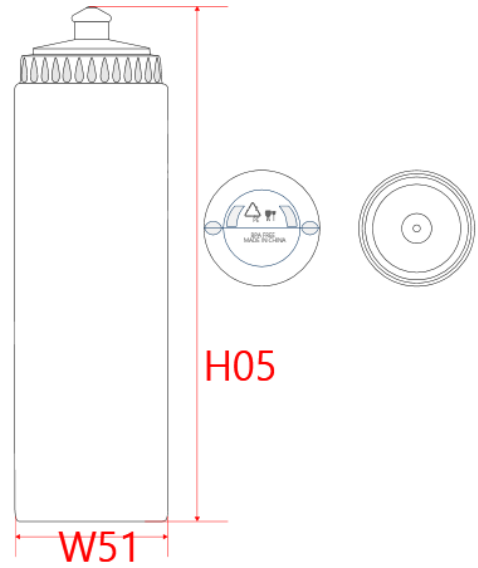

PROACT.®

REFERENCE : PA560

SIZES : U

COMPOSITION :

Main material : PE quality For bottle. 100%polyethylene

Material 2 : PP plastic quality For cap and nozzle. 100% polypropylene

ARTICLE WEIGHT :

75 gr/pc

DESCRIPTION	
Français :	Gourde de sport 1000 ml
English :	Sports bottle 1000 ml
Nederlands :	Sportfles 1000 ml
Deutsch :	Sport-flasche 1000 ml
Español :	Bidón deportivo 1000 ml
Italiano :	Borraccia sport 1000 ml
Português :	Garrafa desportiva de 1000 ml

COLORS	PANTONE SERIGRAPHIE
Black	Black
Red	1795C
Royal blue	287C
White	White

MEASUREMENT	
Description	U
H05 Hauteur totale / Total height	25,50
W51 Total width	7,50

PACKING	
Box	100 pcs / box U => L:82cm W:43cm H:55cm GW:10Kg NW:7,3Kg